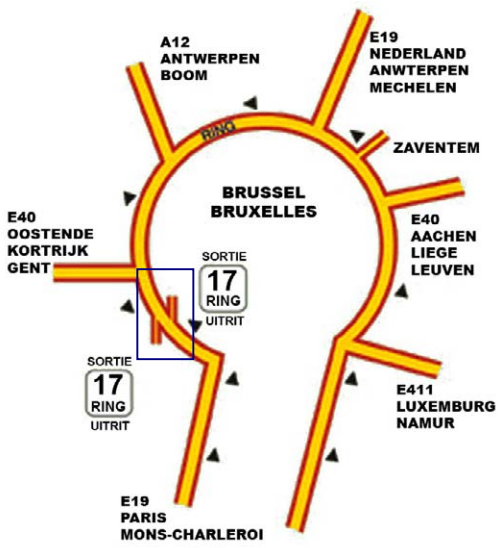

Bosch Security Systems