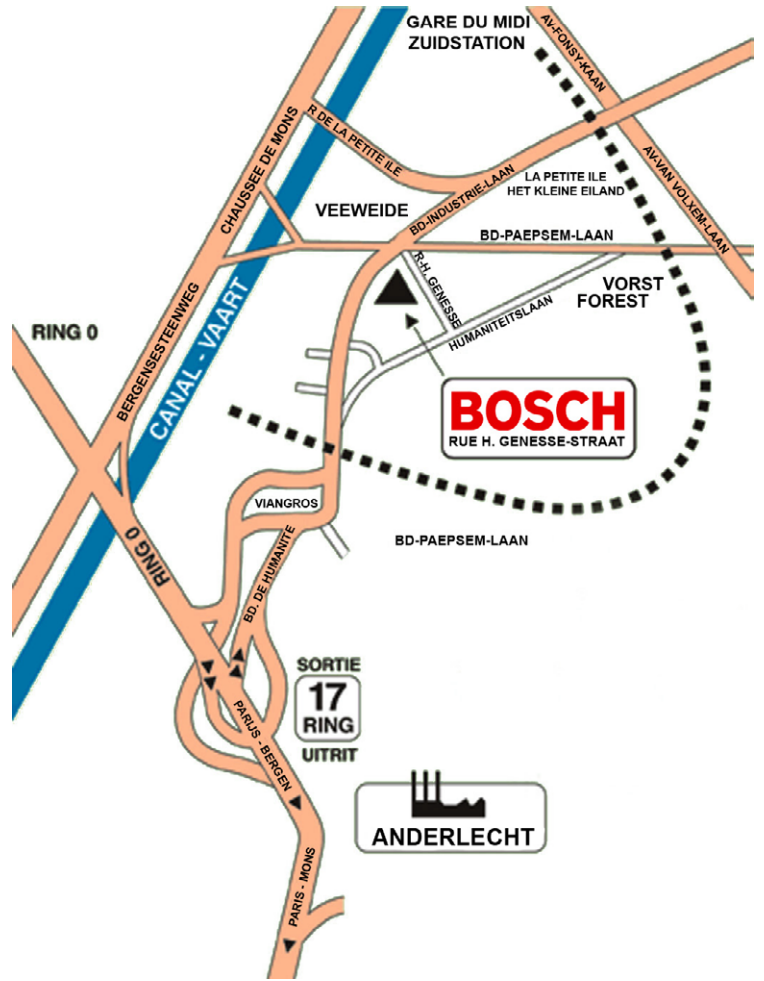

Bosch Security Systems